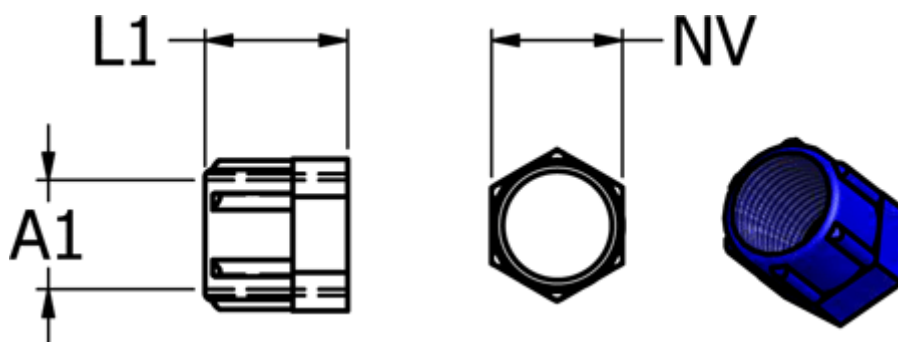

Varenummer: 5861614
Beskrivelse: Push-on fitting POM 16.14, Ø12/9 M16x1
omløber, blå

Mål

Gevind A1 = M16x1

L1 = 14

NV = 19